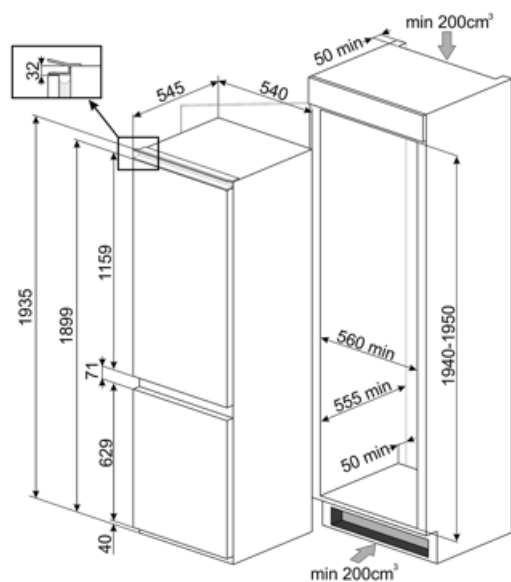

Summan av
lågtemperaturfackets/
ens och kylfacket/-ens
volymer

215 l

Elektrisk anslutning

Anslutningseffekt 125 W
Ström 0,8 A
Volt (V) 220-240 V

Frekvens 50 Hz
Sladdens längd 190 cm
Typ av kontakt (F;E) Eurokontakt

Logistisk information

Bredd (mm) 540 mm
Djup utan handtag 545 mm
Höjd 1935 mm

Bredd med maximal
dörröppning 540 mm
Djup på distanser 38 mm

Symbols glossary

	4 stjärnors frysack för bättre konservering av maten.		Den automatiska avfrostningen fungerar genom att avfrosta automatiskt med jämna mellanrum, vilket eliminerar behovet av att frosta av manuellt.
	A ++: Energieffektivitetsklass A ++ hjälper till att spara upp till 20% energi jämfört med klass A. Maximal prestanda med lägsta förbrukning garanteras.		Energieffektivitetsklass E
	LCD-display: för att optimera prestanda och förenkla användningen av apparaten.		Ekonomiskt läge: Analyserar kylskåpets funktion under aktiveringen och optimerar driftcykeln för att minska strömförbrukningen.
	Ventilerad: Tvångsfördelning av kall luft i kylskåpet, vilket möjliggör jämn temperatur i kylan.		Snabbfrysning: Snabbfrysningfunktionen sänker temperaturen i facket när den aktiveras några timmar före användning.
	Energisparläge: Med det här energisparläget kan du inaktivera kylskåpet samtidigt som frysen fungerar.		Inre LED-belysning: ett mer energieffektivt och mer varaktigt sätt att lysa upp apparatens inre.
	Life Plus 0 °C: Lifeplus-facken har en temperatur på 0 °C, vilket bevarar färskt kött och fisk längre.		Smegs utveckling mot intelligentare och mer miljövänliga modeller har lett till valet av Inverter-teknik som minskar förbrukningen betydligt.
	Air plus: håller maten färsk längre.		Inbyggd nisch